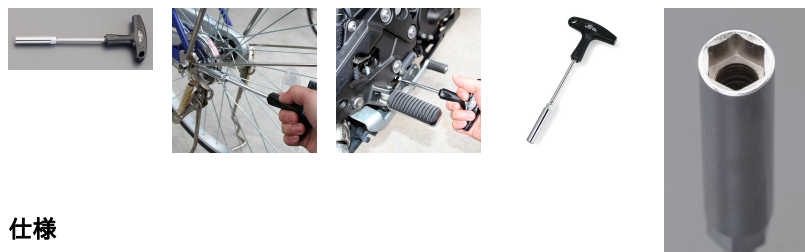

品番 : EA618ML-42

品名 : 10mm/158mm T型BOXグリップレンチ(深型)

販売価格	2,400円(税抜) / 2,640円(税込)		
カタログ価格	2,400円(税抜) / 2,640円(税込)		
在庫数	最新在庫: 0 (2026/04/04 09:18現在)		
商品入数	1	販売単位	本
カタログページ			

#### 仕様

メーカー	TONE	型番	BTGW-10L
サイズ(mm)	10	軸長(mm)	158
ハンドル幅(mm)	91	重量(g)	150
六角ナット用			
ソケット部の深さは60mm、自動車・バイク・自転車の整備に最適です。			