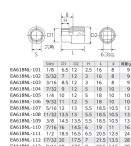

品番 : EA618NL-101

品名 : 1/4"DRx 1/8" ソケット

販売価格	885円(税抜) / 974円(税込)		
カタログ価格	885円(税抜) / 974円(税込)		
在庫数	最新在庫: 1 (2026/07/05 22:48現在)		
商品入数	1	販売単位	個
カタログページ	0432ページ		

仕様

メーカー	京都機械工具 (KTC)	型番	B2-1/8
差込角	1/4"	対辺(インチ)	1/8
外径(mm)	12	全長(mm)	16
重量(g)	9		

口径部と差込角に応力の集中を防ぐことでボルト・ナットのエッジを傷めにくくし、より確実な締め付け・緩め作業が行えるパワーフィット形状を採用しました。

株式会社エスコ

大阪府大阪市西区立売堀3丁目8番14号 06-6532-6226(代表)

© 2018 ESCO Co.,Ltd.