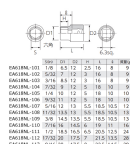

品番：EA618NL-102

品名：1/4"DRx 5/32" ソケット

販売価格	885円(税抜) / 974円(税込)		
カタログ価格	885円(税抜) / 974円(税込)		
在庫数	最新在庫: 9 (2026/07/05 22:48現在)		
商品入数	1	販売単位	個
カタログページ	0432ページ		

仕様

メーカー	京都機械工具 (KTC)	型番	B2-5/32
差込角	1/4"	対辺(インチ)	5/32
外径(mm)	12	全長(mm)	16
重量(g)	9		

口径部と差込角に応力の集中を防ぐことでボルト・ナットのエッジを傷めにくくし、より確実な締め付け・緩め作業が行えるパワーフィット形状を採用しました。

株式会社エスコ

大阪府大阪市西区立売堀3丁目8番14号 06-6532-6226(代表)

© 2018 ESCO Co.,Ltd.