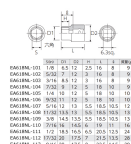

品番：EA618NL-103

品名：1/4"DRx 3/16" ソケット

|         |                              |      |   |
|---------|------------------------------|------|---|
| 販売価格    | 885円(税抜) / 974円(税込)          |      |   |
| カタログ価格  | 885円(税抜) / 974円(税込)          |      |   |
| 在庫数     | 最新在庫: 1 (2026/07/05 21:47現在) |      |   |
| 商品入数    | 1                            | 販売単位 | 個 |
| カタログページ | 0432ページ                      |      |   |

## 仕様

|        |              |         |         |
|--------|--------------|---------|---------|
| メーカー   | 京都機械工具 (KTC) | 型番      | B2-3/16 |
| 差边角    | 1/4"         | 対辺(インチ) | 3/16    |
| 外径(mm) | 12           | 全長(mm)  | 16      |
| 重量(g)  | 9            |         |         |

口径部と差边角に応力の集中を防ぐことでボルト・ナットのエッジを傷めにくくし、より確実な締め付け・緩め作業が行えるパワーフィット形状を採用しました。