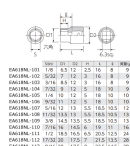

品番：EA618NL-103

品名：1/4"DRx 3/16" ソケット

販売価格	885円(税抜) / 974円(税込)		
カタログ価格	885円(税抜) / 974円(税込)		
在庫数	最新在庫: 1 (2026/07/05 22:41現在)		
商品入数	1	販売単位	個
カタログページ	0432ページ		

### 仕様

メーカー	京都機械工具 (KTC)	型番	B2-3/16
差込角	1/4"	対辺(インチ)	3/16
外径(mm)	12	全長(mm)	16
重量(g)	9		

口径部と差込角に応力の集中を防ぐことでボルト・ナットのエッジを傷めにくくし、より確実な締め付け・緩め作業が行えるパワーフィット形状を採用しました。