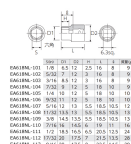

## 仕様

メーカー	京都機械工具 (KTC)	型番	B2-7/32
差込角	1/4"	対辺(インチ)	7/32
外径(mm)	12	全長(mm)	18
重量(g)	9		

口径部と差込角に応力の集中を防ぐことでボルト・ナットのエッジを傷めにくくし、より確実な締め付け・緩め作業が行えるパワーフィット形状を採用しました。