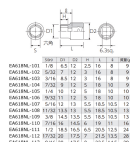

品番：EA618NL-106

品名：1/4"DRx 9/32" ソケット

販売価格	940円(税抜) / 1,034円(税込)		
カタログ価格	940円(税抜) / 1,034円(税込)		
在庫数	最新在庫: 1 (2026/07/05 21:48現在)		
商品入数	1	販売単位	個
カタログページ	0432ページ		

仕様

メーカー	京都機械工具 (KTC)	型番	B2-9/32
差込角	1/4"	対辺(インチ)	9/32
外径(mm)	12	全長(mm)	18
重量(g)	10		

口径部と差込角に応力の集中を防ぐことでボルト・ナットのエッジを傷めにくくし、より確実な締め付け・緩め作業が行えるパワーフィット形状を採用しました。

株式会社エスコ

大阪府大阪市西区立売堀3丁目8番14号 06-6532-6226(代表)

© 2018 ESCO Co.,Ltd.