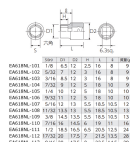

品番：EA618NL-106

品名：1/4"DRx 9/32" ソケット

販売価格	940円(税抜) / 1,034円(税込)		
カタログ価格	940円(税抜) / 1,034円(税込)		
在庫数	最新在庫: 1 (2026/07/05 22:37現在)		
商品入数	1	販売単位	個
カタログページ	0432ページ		

## 仕様

メーカー	京都機械工具 (KTC)	型番	B2-9/32
差込角	1/4"	対辺(インチ)	9/32
外径(mm)	12	全長(mm)	18
重量(g)	10		

口径部と差込角に応力の集中を防ぐことでボルト・ナットのエッジを傷めにくくし、より確実な締め付け・緩め作業が行えるパワーフィット形状を採用しました。