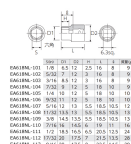

品番：EA618NL-107

品名：1/4"DRx 5/16" ソケット

販売価格	940円(税抜) / 1,034円(税込)		
カタログ価格	940円(税抜) / 1,034円(税込)		
在庫数	最新在庫: 1 (2026/07/05 22:42現在)		
商品入数	1	販売単位	個
カタログページ	0432ページ		

仕様

メーカー	京都機械工具 (KTC)	型番	B2-5/16
差边角	1/4"	対辺(インチ)	5/16
外径(mm)	13	全長(mm)	18.5
重量(g)	12		

口径部と差边角に応力の集中を防ぐことでボルト・ナットのエッジを傷めにくくし、より確実な締め付け・緩め作業が行えるパワーフィット形状を採用しました。

株式会社エスコ

大阪府大阪市西区立売堀3丁目8番14号 06-6532-6226(代表)

© 2018 ESCO Co.,Ltd.