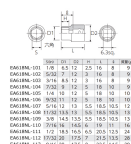

品番：EA618NL-108

品名：1/4"DRx11/32" ソケット

販売価格	940円(税抜) / 1,034円(税込)		
カタログ価格	940円(税抜) / 1,034円(税込)		
在庫数	最新在庫: 1 (2026/07/05 21:48現在)		
商品入数	1	販売単位	個
カタログページ	0432ページ		

仕様

メーカー	京都機械工具 (KTC)	型番	B2-11/32
差込角	1/4"	対辺(インチ)	11/32
外径(mm)	13	全長(mm)	18.5
重量(g)	13		

口径部と差込角に応力の集中を防ぐことでボルト・ナットのエッジを傷めにくくし、より確実な締め付け・緩め作業が行えるパワーフィット形状を採用しました。

株式会社エスコ

大阪府大阪市西区立売堀3丁目8番14号 06-6532-6226(代表)

© 2018 ESCO Co.,Ltd.