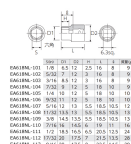

品番：EA618NL-110

品名：1/4"DRx 7/16" ソケット

販売価格	940円(税抜) / 1,034円(税込)		
カタログ価格	940円(税抜) / 1,034円(税込)		
在庫数	最新在庫: 1 (2026/04/29 20:25現在)		
商品入数	1	販売単位	個
カタログページ	0432ページ		

仕様

メーカー	京都機械工具 (KTC)	型番	B2-7/16
差込角	1/4"	対辺(インチ)	7/16
外径(mm)	14.5	全長(mm)	19
重量(g)	16		

口径部と差込角に応力の集中を防ぐことでボルト・ナットのエッジを傷めにくくし、より確実な締め付け・緩め作業が行えるパワーフィット形状を採用しました。

株式会社エスコ

大阪府大阪市西区立売堀3丁目8番14号 06-6532-6226(代表)

© 2018 ESCO Co.,Ltd.