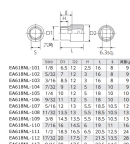

品番：EA618NL-112

品名：1/4"DRx17/32" ソケット

販売価格	1,010円(税抜) / 1,111円(税込)		
カタログ価格	1,010円(税抜) / 1,111円(税込)		
在庫数	最新在庫: 1 (2026/04/29 21:44現在)		
商品入数	1	販売単位	個
カタログページ	0432ページ		

## 仕様

メーカー	京都機械工具 (KTC)	型番	B2-17/32
差込角	1/4"	対辺(インチ)	17/32
外径(mm)	17.5	全長(mm)	21.5
重量(g)	28		

口径部と差込角に応力の集中を防ぐことでボルト・ナットのエッジを傷めにくくし、より確実な締め付け・緩め作業が行えるパワーフィット形状を採用しました。