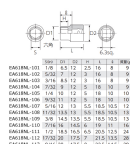

品番：EA618NL-113

品名：1/4"DRx 9/16" ソケット

販売価格	1,010円(税抜) / 1,111円(税込)		
カタログ価格	1,010円(税抜) / 1,111円(税込)		
在庫数	最新在庫: 1 (2026/07/05 21:48現在)		
商品入数	1	販売単位	個
カタログページ	0432ページ		

## 仕様

メーカー	京都機械工具 (KTC)	型番	B2-9/16
差込角	1/4"	対辺(インチ)	9/16
外径(mm)	17.5	全長(mm)	22.5
重量(g)	29		

口径部と差込角に応力の集中を防ぐことでボルト・ナットのエッジを傷めにくくし、より確実な締め付け・緩め作業が行えるパワーフィット形状を採用しました。