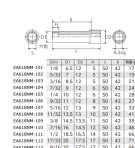

品番：EA618NM-103

品名：1/4"DRx 3/16" ディープソケット

販売価格	1,780円(税抜) / 1,958円(税込)		
カタログ価格	1,780円(税抜) / 1,958円(税込)		
在庫数	最新在庫: 1 (2026/04/29 20:23現在)		
商品入数	1	販売単位	個
カタログページ	0433ページ		

## 仕様

メーカー	京都機械工具 (KTC)	型番	B2L-3/16
対辺(インチ)	3/16	外径(mm)	12
全長(mm)	50	差込角	1/4"
重量(g)	21		

口径部と差込角に応力の集中を防ぐことでボルト・ナットのエッジを傷めにくくし、より確実な締め付け・緩め作業が行えるパワーフィット形状を採用しました。