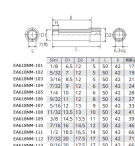

品番：EA618NM-110

品名：1/4"DRx 7/16" ディープソケット

販売価格	1,780円(税抜) / 1,958円(税込)		
カタログ価格	1,780円(税抜) / 1,958円(税込)		
在庫数	最新在庫: 1 (2026/04/29 21:26現在)		
商品入数	1	販売単位	個
カタログページ	0433ページ		

仕様

メーカー	京都機械工具 (KTC)	型番	B2L-7/16
対辺(インチ)	7/16	外径(mm)	14.5
全長(mm)	50	差込角	1/4"
重量(g)	46		

口径部と差込角に応力の集中を防ぐことでボルト・ナットのエッジを傷めにくくし、より確実な締め付け・緩め作業が行えるパワーフィット形状を採用しました。

株式会社エスコ

大阪府大阪市西区立売堀3丁目8番14号 06-6532-6226(代表)

© 2018 ESCO Co.,Ltd.