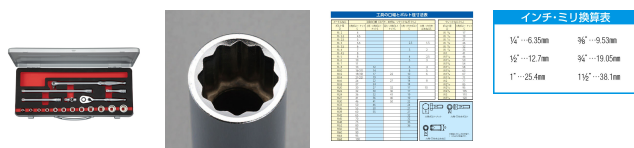

品番 : EA618P-10

品名 : 3/8"DR ソケットレンチセット(十二角)

販売価格	33,500円(税抜) / 36,850円(税込)		
カタログ価格	33,500円(税抜) / 36,850円(税込)		
在庫数	最新在庫: 1 (2026/04/02 10:37現在)		
商品入数	1	販売単位	SET
カタログページ	0434ページ		

仕様

メーカー	京都機械工具 (KTC)	型番	TB318WA
入組み点数	18点	差込角	3/8"
ソケット(12角)	5.5 ・7・8・10・12・13・14・15・17・19・21・22mm	ラチェットハンドル	180mm
スピナーハンドル	300mm	エクステンションバー	75・150・270mm
ユニバーサルジョイント	46mm	ケース	・サイズ:455(W)×190(D)×60(H)mm ・重量:1.6kg ・トランク形のメタルケースで工具、部品の管理等に便利です。
総重量	3.3kg		