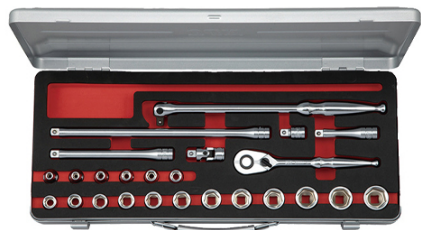

品番：EA618P-4A

品名：3/8"DR ソケットレンチセット

販売価格	39,200円(税抜) / 43,120円(税込)		
カタログ価格	39,200円(税抜) / 43,120円(税込)		
在庫数	最新在庫: 2 (2026/04/02 10:37現在)		
商品入数	1	販売単位	SET
カタログページ	0434ページ		

インチ・ミリ換算表	
1/2" - 6.35mm	3/4" - 9.53mm
1/2" - 12.7mm	1" - 19.05mm
1" - 25.4mm	1 1/2" - 38.1mm

## 仕様

メーカー	京都機械工具 (KTC)	型番	TB325A
入組み点数	25点	差込角	3/8"
ソケット(六角)	5.5 ・6・7・8・9・10・11・12・13・14・15・16・17・18・19・20・21・22mm	ラチェットハンドル	180mm
スピナーハンドル	300mm	エクステンションバー	30・75・150・270mm
ユニバーサルジョイント	45mm	ケース	・サイズ:455(W)×190(D)×60(H)mm ・重量:1.6kg ・トランク形のメタルケースで工具、部品の管理等に便利です。
総重量	3.3kg		

持ち運びに便利なメタルケースに、収納と工具の管理に便利な発泡トレイをセットしました。