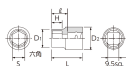

#### 仕様

メーカー	京都機械工具 (KTC)	型番	B3-9/32
差込角	3/8"	対辺	9/32"
外径	11mm	全長	22mm
重量	20g	サイズ	S:9/32、D1:11mm、D2:17mm、 H:5mm、L:22mm、l:10.5mm