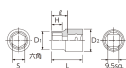

品番 : EA618PK-105

品名 : 3/8"DRx 3/8 " ソケット(六角)

販売価格	940円(税抜) / 1,034円(税込)		
カタログ価格	940円(税抜) / 1,034円(税込)		
在庫数	最新在庫: 1 (2026/05/27 08:55現在)		
商品入数	1	販売単位	個
カタログページ	0435ページ		

仕様

メーカー	京都機械工具 (KTC)	型番	B3-3/8
差込角	3/8"	対辺	3/8"
外径	14mm	全長	22mm
重量	21g	サイズ	S:3/8、D1:14mm、D2:17mm、 H:5.5mm、L:22mm、l:10.5mm