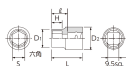

品番 : EA618PK-106

品名 : 3/8"DRx 7/16" ソケット(六角)

販売価格	940円(税抜) / 1,034円(税込)		
カタログ価格	940円(税抜) / 1,034円(税込)		
在庫数	最新在庫: 5 (2026/05/27 09:46現在)		
商品入数	1	販売単位	個
カタログページ	0435ページ		

仕様

メーカー	京都機械工具 (KTC)	型番	B3-7/16
差込角	3/8"	対辺	7/16"
外径	16mm	全長	23mm
重量	23g	サイズ	S:7/16、D1:16mm、D2:17mm、 H:6mm、L:23mm、l:11.5mm