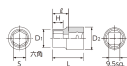

#### 仕様

メーカー	京都機械工具 (KTC)	型番	B3-1/2
差込角	3/8"	対辺	1/2"
外径	18.5mm	全長	24mm
重量	28g	サイズ	S:1/2、D1:18.5mm、D2:18mm、 H:7.5mm、L:24mm、l:12.5mm