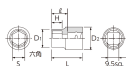

#### 仕様

メーカー	京都機械工具 (KTC)	型番	B3-9/16
差込角	3/8"	対辺	9/16"
外径	20mm	全長	25mm
重量	34g	サイズ	S:9/16、D1:20mm、D2:19mm、 H:8.5mm、L:25mm、l:13.5mm