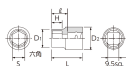

品番 : EA618PK-112

品名 : 3/8"DRx21/32" ソケット(六角)

販売価格	1,040円(税抜) / 1,144円(税込)		
カタログ価格	1,040円(税抜) / 1,144円(税込)		
在庫数	最新在庫: 3 (2026/05/27 08:55現在)		
商品入数	1	販売単位	個
カタログページ	0435ページ		

仕様

メーカー	京都機械工具 (KTC)	型番	B3-21/32
差込角	3/8"	対辺	21/32"
外径	24mm	全長	27mm
重量	51g	サイズ	S:21/32、D1:24mm、D2:22mm、 H:10mm、L:27mm、l:15.5mm