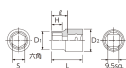

品番 : EA618PK-115

品名 : 3/8"DRx25/32" ソケット(六角)

販売価格	1,100円(税抜) / 1,210円(税込)		
カタログ価格	1,100円(税抜) / 1,210円(税込)		
在庫数	最新在庫: 1 (2026/05/27 08:55現在)		
商品入数	1	販売単位	個
カタログページ	0435ページ		

仕様

メーカー	京都機械工具 (KTC)	型番	B3-25/32
差込角	3/8"	対辺	25/32"
外径	27.5mm	全長	28mm
重量	73g	サイズ	S:25/32、D1:27.5mm、D2:25mm、 H:11mm、L:28mm、l:16.5mm