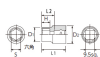

品番 : EA618PK-15

品名 : 3/8"DRx 15mm ソケット(六角)

販売価格	780円(税抜) / 858円(税込)		
カタログ価格	780円(税抜) / 858円(税込)		
在庫数	最新在庫: 1 (2026/05/27 03:55現在)		
商品入数	1	販売単位	個
カタログページ	0435ページ		

仕様

メーカー	京都機械工具 (KTC)	型番	B3-15
差込角	3/8"	対辺	15mm
外径	21mm	全長	26mm
6ポイント			
サイズ(mm)	S:15、D1:21、D2:20、H:8.5、L1:26、L2:14.5	重量	35g