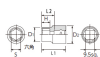

品番 : EA618PK-24

品名 : 3/8"DRx 24mm ソケット(六角)

販売価格	930円(税抜) / 1,023円(税込)		
カタログ価格	930円(税抜) / 1,023円(税込)		
在庫数	最新在庫: 3 (2026/05/27 03:55現在)		
商品入数	1	販売単位	個
カタログページ	0435ページ		

仕様

メーカー	京都機械工具 (KTC)	型番	B3-24
差込角	3/8"	対辺	24mm
外径	32.5mm	全長	29mm
6ポイント			
サイズ(mm)	S:24、D1:32.5、D2:28.5、H:12、 L1:29、L2:17.5	重量	115g