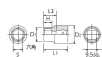

品番 : EA618PK-24

品名 : 3/8"DRx 24mm ソケット(六角)

販売価格	980円(税抜) / 1,078円(税込)		
カタログ価格	980円(税抜) / 1,078円(税込)		
在庫数	最新在庫: 3 (2025/12/21 15:24現在)		
商品入数	1	販売単位	個
カタログページ	0442ページ		

仕様

メーカー	京都機械工具 (KTC)	型番	B3-24
差込角	3/8"	対辺	24mm
外径	32.5mm	全長	29mm
6ポイント			
サイズ(mm)	S:24、D1:32.5、D2:28.5、H:12、 L1:29、L2:17.5	重量	115g