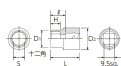

仕様

| | | | |
|------|--------------|-----|---|
| メーカー | 京都機械工具 (KTC) | 型番 | B3-1/4W |
| 差込角 | 3/8" | 対辺 | 1/4" |
| 外径 | 10mm | 全長 | 22mm |
| 重量 | 20g | サイズ | S:1/4、D1:10mm、D2:17mm、 H:5mm、L:22mm、l:10.5mm |