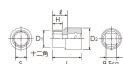

#### 仕様

メーカー	京都機械工具 (KTC)	型番	B3-5/16W
差込角	3/8"	対辺	5/16"
外径	12mm	全長	22mm
重量	20g	サイズ	S:5/16、D1:12mm、D2:17mm、 H:5.5mm、L:22mm、l:10.5mm