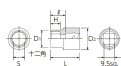

品番 : EA618PL-105

品名 : 3/8"DRx 3/8 " ソケット(十二角)

販売価格	940円(税抜) / 1,034円(税込)		
カタログ価格	940円(税抜) / 1,034円(税込)		
在庫数	最新在庫: 1 (2026/04/25 07:08現在)		
商品入数	1	販売単位	個
カタログページ	0435ページ		

仕様

メーカー	京都機械工具 (KTC)	型番	B3-3/8W
差込角	3/8"	対辺	3/8"
外径	14mm	全長	22mm
重量	21g	サイズ	S:3/8、D1:14mm、D2:17mm、 H:5.5mm、L:22mm、l:10.5mm