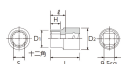

#### 仕様

メーカー	京都機械工具 (KTC)	型番	B3-7/16W
差込角	3/8"	対辺	7/16"
外径	16mm	全長	23mm
重量	23g	サイズ	S:7/16、D1:16mm、D2:17mm、 H:6mm、L:23mm、l:11.5mm