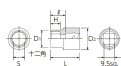

品番 : EA618PL-107

品名 : 3/8"DRx 1/2 " ソケット(十二角)

販売価格	940円(税抜) / 1,034円(税込)		
カタログ価格	940円(税抜) / 1,034円(税込)		
在庫数	最新在庫: 2 (2026/04/25 07:08現在)		
商品入数	1	販売単位	個
カタログページ	0435ページ		

仕様

メーカー	京都機械工具 (KTC)	型番	B3-1/2W
差込角	3/8"	対辺	1/2"
外径	18.5mm	全長	24mm
重量	28g	サイズ	S:1/2、D1:18.5mm、D2:18mm、 H:7.5mm、L:24mm、l:12.5mm