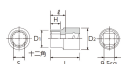

品番 : EA618PL-109

品名 : 3/8"DRx 9/16" ソケット(十二角)

販売価格	940円(税抜) / 1,034円(税込)		
カタログ価格	940円(税抜) / 1,034円(税込)		
在庫数	最新在庫: 1 (2026/04/25 05:47現在)		
商品入数	1	販売単位	個
カタログページ	0435ページ		

仕様

メーカー	京都機械工具 (KTC)	型番	B3-9/16W
差込角	3/8"	対辺	9/16"
外径	20mm	全長	25mm
重量	34g	サイズ	S:9/16、D1:20mm、D2:19mm、 H:8.5mm、L:25mm、l:13.5mm