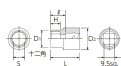

品番 : EA618PL-112

品名 : 3/8"DRx21/32" ソケット(十二角)

販売価格	1,040円(税抜) / 1,144円(税込)		
カタログ価格	1,040円(税抜) / 1,144円(税込)		
在庫数	最新在庫: 1 (2026/04/25 07:08現在)		
商品入数	1	販売単位	個
カタログページ	0435ページ		

仕様

メーカー	京都機械工具 (KTC)	型番	B3-21/32W
差込角	3/8"	対辺	21/32"
外径	24mm	全長	27mm
重量	51g	サイズ	S:21/32、D1:24mm、D2:22mm、 H:10mm、L:27mm、l:15.5mm