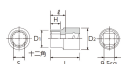

品番 : EA618PL-116

品名 : 3/8"DRx13/16" ソケット(十二角)

販売価格	1,170円(税抜) / 1,287円(税込)		
カタログ価格	1,170円(税抜) / 1,287円(税込)		
在庫数	最新在庫: 1 (2026/04/25 05:47現在)		
商品入数	1	販売単位	個
カタログページ	0435ページ		

仕様

メーカー	京都機械工具 (KTC)	型番	B3-13/16W
差込角	3/8"	対辺	13/16"
外径	28.5mm	全長	28mm
重量	80g	サイズ	S:13/16、D1:28.5mm、D2:26mm、 H:11.5mm、L:28mm、l:16.5mm