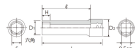

#### 仕様

メーカー	京都機械工具 (KTC)	型番	B3L-1/4
差込角	3/8"	サイズ	S: 1/4, D1: 10mm, D2: 17mm, H: 6mm, L: 60mm, l: 48.5mm
重量	42g		
六角タイプ			