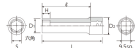

品番 : EA618PM-111

品名 : 3/8"DRx 5/8 " ディープソケット(六角)

販売価格	2,230円(税抜) / 2,453円(税込)		
カタログ価格	2,230円(税抜) / 2,453円(税込)		
在庫数	最新在庫: 1 (2026/06/12 03:37現在)		
商品入数	1	販売単位	個
カタログページ	0436ページ		

仕様

メーカー	京都機械工具 (KTC)	型番	B3L-5/8
差込角	3/8"	サイズ	S: 5/8、D1: 22mm、D2: 21mm、 H: 17mm、L: 70mm、l: 58.5mm
重量	102g		
六角タイプ			