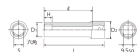

品番 : EA618PM-12

品名 : 3/8"DRx 12mm ディープソケット(六角)

販売価格	1,640円(税抜) / 1,804円(税込)		
カタログ価格	1,640円(税抜) / 1,804円(税込)		
在庫数	最新在庫: 11 (2024/11/01 08:41現在)		
商品入数	1	販売単位	個
カタログページ	0452ページ		

仕様

メーカー	京都機械工具 (KTC)	型番	B3L-12
差込角	3/8"	サイズ	S: 12mm、D1: 17mm、D2: 18mm、 H: 14mm、L: 65mm、l: 53.5mm
重量	78g		
六角タイプ			