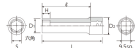

品番 : EA618PM-21

品名 : 3/8"DRx 21mm ディープソケット(六角)

販売価格	1,910円(税抜) / 2,101円(税込)		
カタログ価格	1,910円(税抜) / 2,101円(税込)		
在庫数	最新在庫: 1 (2026/04/23 12:28現在)		
商品入数	1	販売単位	個
カタログページ	0436ページ		

仕様

メーカー	京都機械工具 (KTC)	型番	B3L-21
対辺	21mm	外径	28.5mm
全長	70mm	差込角	3/8"
サイズ	S:21mm、D1:28.5mm、D2:26.5mm、 H:23mm、L:70mm、l:58.5mm	重量	188g
六角タイプ			