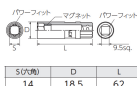

品番：EA618PM-231

品名：3/8"DRx14mm スパークプラグソケット

販売価格	2,990円(税抜) / 3,289円(税込)		
カタログ価格	2,990円(税抜) / 3,289円(税込)		
在庫数	最新在庫: 4 (2026/06/30 19:16現在)		
商品入数	1	販売単位	本
カタログページ	0306ページ		

径(D)	全長(L)
14	62

仕様

メーカー	京都機械工具 (KTC)	型番	B3A-14SP
差込角	3/8"	対辺(mm)	14
外径(mm)	18.5	全長(mm)	62
適用	トヨタ: カローラアクシオ・フィールダー、オーリス ニッサン: ウィングロード、ティーダ、ティーダラティオ、ブルーバードシルフィ、ラフェスタ、セレナ スズキ: ランディ	重量(g)	60

六角二面幅14mmのスパークプラグ

ディープソケットを見分けが容易な新形状を採用しました。

外径18.5mmの薄肉形状。

スパークプラグが落下しないマグネット付きです。

6ポイント

代替品

品番	EA618JM-414
コメント	

株式会社エスコ