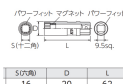

品番 : EA618PM-236

品名 : 3/8"DRx14mm スパークプラグソケット

販売価格	2,990円(税抜) / 3,289円(税込)		
カタログ価格	2,990円(税抜) / 3,289円(税込)		
在庫数	最新在庫: 1 (2026/06/30 19:16現在)		
商品入数	1	販売単位	本
カタログページ	0306ページ		

S(六角)	D	L
16	20	62

仕様

メーカー	京都機械工具 (KTC)	型番	B3A-14SPW
差込角	3/8" (12角)	対辺(mm)	14
外径(mm)	18.5	全長(mm)	62
重量(g)	60		

六角二面幅14mmのスパークプラグ

ディーブソケットとの見分けが容易な新形状を採用しました。

BMW MINI(ミニ)やBMW1シリーズ、3シリーズの一部などに採用されている十二角タイプのスパークプラグに対応します。

一般的な六角タイプのスパークプラグにも使用可能です。

外径18.5mmの薄肉形状。

スパークプラグが落下しないマグネット付きです。

12ポイント

代替品