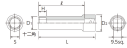

仕様

| | | | |
|--------|--------------|-----|--|
| メーカー | 京都機械工具 (KTC) | 型番 | B3L-7/8W |
| 差込角 | 3/8" | サイズ | S: 7/8、D1: 30mm、D2: 27.5mm、 H: 23mm、L: 70mm、l: 58.5mm |
| 重量 | 186g | | |
| 十二角タイプ | | | |

代替品