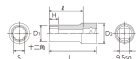

品番 : EA618PP-11

品名 : 3/8"DRx11mm セミディーブソケット(12角)

販売価格	1,190円(税抜) / 1,309円(税込)		
カタログ価格	1,190円(税抜) / 1,309円(税込)		
在庫数	最新在庫: 1 (2026/06/21 11:37現在)		
商品入数	1	販売単位	個
カタログページ	0436ページ		

仕様

メーカー	京都機械工具 (KTC)	型番	B3M-11W
差込角	3/8"	対辺	11mm
外径	16mm	全長	40mm
重量	39g	サイズ	S:11mm、D1:16mm、D2:17mm、 H:12mm、L:40mm、l:28.5mm