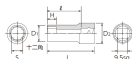

品番 : EA618PP-11

品名 : 3/8"DRx11mm セミディーブソケット(12角)

販売価格	1,190円(税抜) / 1,309円(税込)		
カタログ価格	1,190円(税抜) / 1,309円(税込)		
在庫数	最新在庫: 1 (2026/04/29 17:48現在)		
商品入数	1	販売単位	個
カタログページ	0436ページ		

仕様

メーカー	京都機械工具 (KTC)	型番	B3M-11W
差込角	3/8"	対辺	11mm
外径	16mm	全長	40mm
重量	39g	サイズ	S:11mm、D1:16mm、D2:17mm、 H:12mm、L:40mm、l:28.5mm