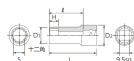

品番 : EA618PP-13

品名 : 3/8"DRx13mm セミディープソケット(12角)

販売価格	1,350円(税抜) / 1,485円(税込)		
カタログ価格	1,350円(税抜) / 1,485円(税込)		
在庫数	最新在庫: 1 (2026/06/21 08:50現在)		
商品入数	1	販売単位	個
カタログページ	0436ページ		

#### 仕様

メーカー	京都機械工具 (KTC)	型番	B3M-13W
差込角	3/8"	対辺	13mm
外径	18.5mm	全長	50mm
重量	61g	サイズ	S:13mm、D1:18.5mm、D2:18mm、 H:14mm、L:50mm、l:38.5mm