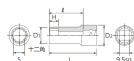

品番 : EA618PP-14

品名 : 3/8"DRx14mm セミディーブソケット(12角)

販売価格	1,350円(税抜) / 1,485円(税込)		
カタログ価格	1,350円(税抜) / 1,485円(税込)		
在庫数	最新在庫: 1 (2026/06/21 09:02現在)		
商品入数	1	販売単位	個
カタログページ	0436ページ		

#### 仕様

メーカー	京都機械工具 (KTC)	型番	B3M-14W
差込角	3/8"	対辺	14mm
外径	20mm	全長	50mm
重量	71g	サイズ	S:14mm、D1:20mm、D2:19mm、 H:17mm、L:50mm、l:38.5mm