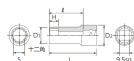

品番 : EA618PP-19

品名 : 3/8"DRx19mm セミディーブソケット(12角)

販売価格	1,550円(税抜) / 1,705円(税込)		
カタログ価格	1,550円(税抜) / 1,705円(税込)		
在庫数	最新在庫: 1 (2026/04/29 17:48現在)		
商品入数	1	販売単位	個
カタログページ	0436ページ		

仕様

メーカー	京都機械工具 (KTC)	型番	B3M-19W
差込角	3/8"	対辺	19mm
外径	26mm	全長	50mm
重量	111g	サイズ	S:19mm、D1:26mm、D2:24mm、 H:21mm、L:50mm、l:38.5mm