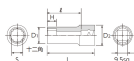

品番 : EA618PP-24

品名 : 3/8"DRx24mm セミディープソケット(12角)

販売価格	1,830円(税抜) / 2,013円(税込)		
カタログ価格	1,830円(税抜) / 2,013円(税込)		
在庫数	最新在庫: 1 (2026/06/21 10:30現在)		
商品入数	1	販売単位	個
カタログページ	0436ページ		

仕様

メーカー	京都機械工具 (KTC)	型番	B3M-24W
差込角	3/8"	対辺	24mm
外径	32.5mm	全長	50mm
重量	176g	サイズ	S:24mm、D1:32.5mm、D2:30mm、 H:21mm、L:50mm、l:38.5mm