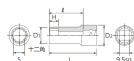

品番 : EA618PP-5.5

品名 : 3/8"DRx5.5mmセミディーブソケット(12角)

販売価格	1,190円(税抜) / 1,309円(税込)		
カタログ価格	1,190円(税抜) / 1,309円(税込)		
在庫数	最新在庫: 1 (2026/04/29 17:39現在)		
商品入数	1	販売単位	個
カタログページ	0436ページ		

仕様

メーカー	京都機械工具 (KTC)	型番	B3M-055W
差込角	3/8"	対辺	5.5mm
外径	9mm	全長	40mm
重量	29g	サイズ	S: 5.5mm、D1: 9mm、D2: 17mm、 H: 6mm、L: 40mm、l: 28.5mm