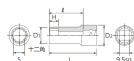

品番 : EA618PP-5.5

品名 : 3/8"DRx5.5mmセミディーブソケット(12角)

販売価格	1,190円(税抜) / 1,309円(税込)		
カタログ価格	1,190円(税抜) / 1,309円(税込)		
在庫数	最新在庫: 1 (2026/04/29 16:26現在)		
商品入数	1	販売単位	個
カタログページ	0436ページ		

仕様

メーカー	京都機械工具 (KTC)	型番	B3M-055W
差込角	3/8"	対辺	5.5mm
外径	9mm	全長	40mm
重量	29g	サイズ	S: 5.5mm、D1: 9mm、D2: 17mm、 H: 6mm、L: 40mm、l: 28.5mm