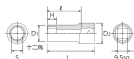

品番 : EA618PP-5.5

品名 : 3/8"DRx5.5mmセミディーブソケット(12角)

販売価格	1,190円(税抜) / 1,309円(税込)		
カタログ価格	1,190円(税抜) / 1,309円(税込)		
在庫数	最新在庫: 1 (2026/06/21 11:37現在)		
商品入数	1	販売単位	個
カタログページ	0436ページ		

仕様

メーカー	京都機械工具 (KTC)	型番	B3M-055W
差込角	3/8"	対辺	5.5mm
外径	9mm	全長	40mm
重量	29g	サイズ	S: 5.5mm、D1: 9mm、D2: 17mm、 H: 6mm、L: 40mm、l: 28.5mm