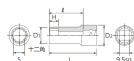

品番 : EA618PP-8

品名 : 3/8"DRx 8mm セミディープソケット(12角)

販売価格	1,190円(税抜) / 1,309円(税込)		
カタログ価格	1,190円(税抜) / 1,309円(税込)		
在庫数	最新在庫: 1 (2026/06/21 08:50現在)		
商品入数	1	販売単位	個
カタログページ	0436ページ		

仕様

メーカー	京都機械工具 (KTC)	型番	B3M-08W
差込角	3/8"	対辺	8mm
外径	12mm	全長	40mm
重量	33g	サイズ	S:8mm、D1:12mm、D2:17mm、 H:9mm、L:40mm、l:28.5mm