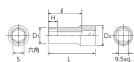

品番 : EA618PR-10

品名 : 3/8"DRx 10mm セミディーブソケット(六角)

販売価格	1,190円(税抜) / 1,309円(税込)		
カタログ価格	1,190円(税抜) / 1,309円(税込)		
在庫数	最新在庫: 1 (2026/06/21 08:47現在)		
商品入数	1	販売単位	個
カタログページ	0436ページ		

#### 仕様

メーカー	京都機械工具 (KTC)	型番	B3M-10
差込角	3/8"	サイズ	S: 10mm、D1: 14.5mm、D2: 17mm、 H: 11mm、L: 40mm、l: 28.5mm
重量	34g		