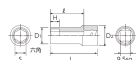

#### 仕様

メーカー	京都機械工具 (KTC)	型番	B3M-12
差込角	3/8"	サイズ	S: 12mm、D1: 17mm、D2: 18mm、 H: 14mm、L: 40mm、l: 28.5mm
重量	45g		

#### 代替品

	品番 EA618PP-12 コメント 3/8"sqx12mm セミディーブ 12° イント
------------------------------------------------------------------------------------	--------------------------------------------------