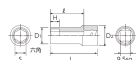

品番 : EA618PR-16

品名 : 3/8"DRx 16mm セミディーブソケット(六角)

販売価格	1,430円(税抜) / 1,573円(税込)		
カタログ価格	1,430円(税抜) / 1,573円(税込)		
在庫数	最新在庫: 1 (2026/06/21 08:47現在)		
商品入数	1	販売単位	個
カタログページ	0436ページ		

仕様

メーカー	京都機械工具 (KTC)	型番	B3M-16
差込角	3/8"	サイズ	S: 16mm、D1: 22mm、D2: 21mm、 H: 17mm、L: 50mm、l: 38.5mm
重量	79g		

代替品

	品番 EA618PN-16 コメント 全長70mm
--	------------------------------

株式会社エスコ

大阪府大阪市西区立売堀3丁目8番14号 06-6532-6226(代表)

© 2018 ESCO Co.,Ltd.