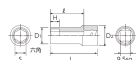

仕様

メーカー	京都機械工具 (KTC)	型番	B3M-22
差込角	3/8"	サイズ	S: 22mm、D1: 30mm、D2: 27.5mm、 H: 21mm、L: 50mm、l: 38.5mm
重量	151g		

代替品

	品番 EA618PP-22 コメント 3/8"sqx22mm セミディーブ 12° イント

株式会社エスコ

大阪府大阪市西区立売堀3丁目8番14号 06-6532-6226(代表)

© 2018 ESCO Co.,Ltd.