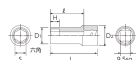

品番 : EA618PR-22

品名 : 3/8"DRx 22mm セミディーブソケット(六角)

販売価格	1,690円(税抜) / 1,859円(税込)		
カタログ価格	1,690円(税抜) / 1,859円(税込)		
在庫数	最新在庫: 1 (2026/04/29 17:38現在)		
商品入数	1	販売単位	個
カタログページ	0436ページ		

仕様

メーカー	京都機械工具 (KTC)	型番	B3M-22
差込角	3/8"	サイズ	S: 22mm、D1: 30mm、D2: 27.5mm、 H: 21mm、L: 50mm、l: 38.5mm
重量	151g		